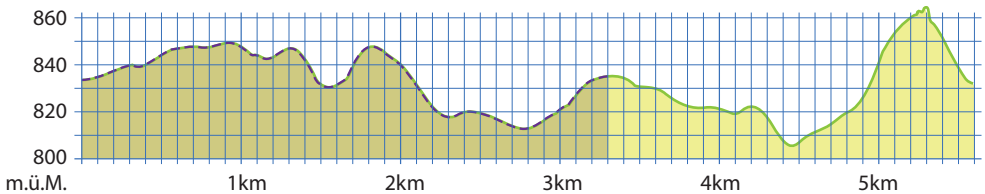

PULTEN / ROSINLI

10

5'500

9'320

3.3km

5.6km

Parkplatz Pulten, oberhalb Institut St. Michael

Keine in der Nähe

Parkplatz Pulten

Restaurant Rosinli, täglich ab 09.00 Uhr

Feuerstelle

TRAININGS-INTENSITÄT

Minuten

Minuten

Minuten